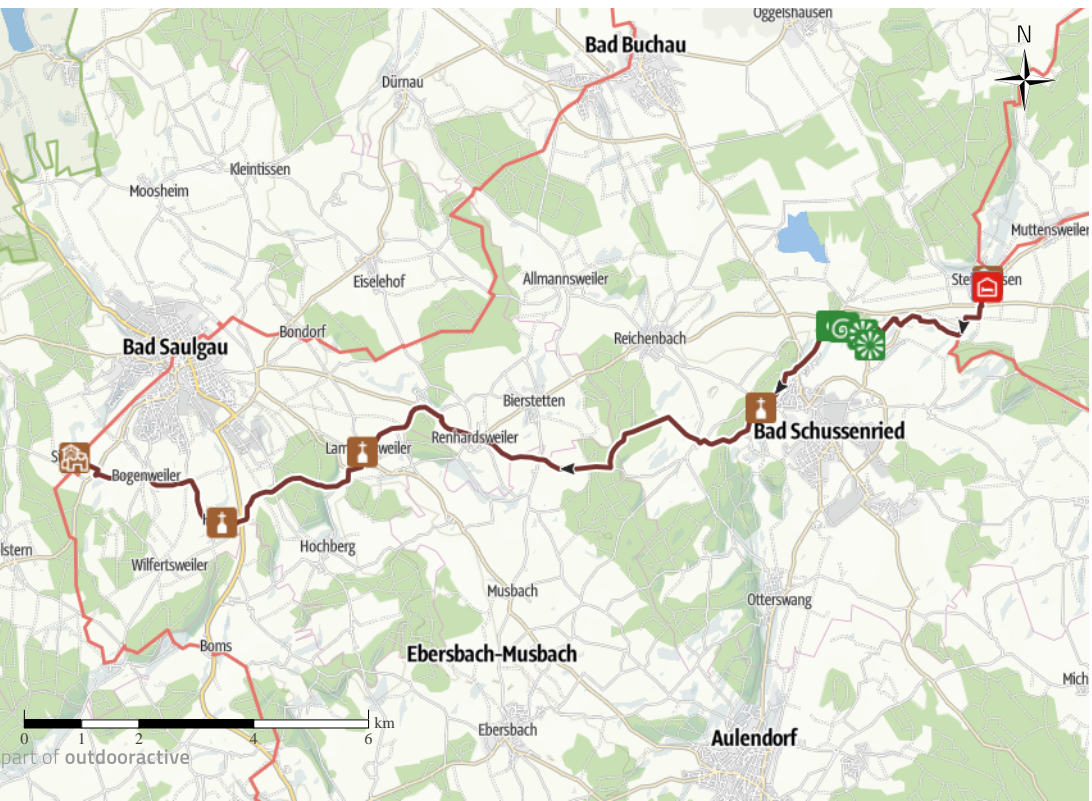

Foto: Kartengrundlagen: outdooractive Kartografie; Deutschland: GeoBasis-DE / BKG 2021. ©GeoBasis-DE / LDBV 2021. Österreich: ©1996-2021 here. All rights reserved. ©BBEY 2020. ©Cartago S.R.L. Kartengrundlagen: Landschaft und Raumentwicklung; © Cartago S.R.L. Kartengrundlagen: outdooractive Kartografie; ©OpenStreetMap (www.openstreetmap.org)

QR-Code scannen und diese Tour offline speichern, mit Freunden teilen und mehr ...
Webseite <https://outlac/95Tr>

Tour zum Mitnehmen für iPhone und Android

Quelle REGIO Konstanz-Bodensee-Hegau e.V. WESTLÜCHER BODENSEE in der Wirtshausgasse

Kloster Hegne
Aktualisierung: 21.05.2021

6 Totisloch am Buchbühl
Quelle: Schwarzwaldverein Radolfzell

7 Schussenursprung
Quelle: Schwarzwaldverein Radolfzell

8 Kapelle
Quelle: Outdooractive Redaktion

9 Kapelle
Quelle: Outdooractive Redaktion

10 Kapelle
Quelle: Outdooractive Redaktion

11 Kloster Sießen
Historische Stätte