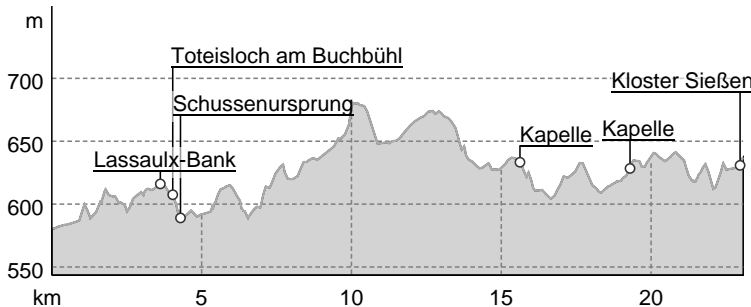

Höhenprofil

Ulrika Pilgerweg 3. Etappe - Von der Wallfahrtskirche Steinhausen zum Kloster Sießen

Start der Tour
Wallfahrtskirche Steinhausen

Ende der Tour
Kloster Sießen

Wegpunkte

„Tipp des Autors“
Historische Stätte
1 Wallfahrtskirche Steinhausen
Dominikus-Zimmermann-Str. 2
88317 Bad Schussenried
+49 (0)7583 2377

<http://www.kg-steinhausen.de>
Quelle: Oberschwaben Tourismus GmbH